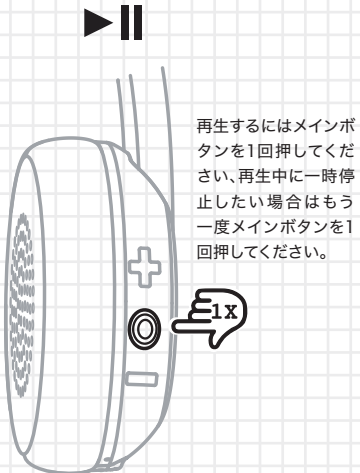

UP ROAR WIRELESS

取扱説明書

新しいデバイスをペアリング:

ペアリングモード:

電源 - ON / OFF:

音量を上げる:

音量を下げる:

再生 / 一時停止:

次のトラックを再生する:

前のトラックを再生する:

応答 / 終了

充電