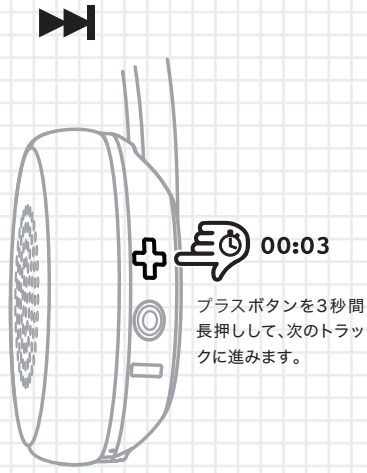

UP ROAR WIRELESS

取扱説明書

新しいデバイスをペアリング:

ペアリングモード:

電源 - ON / OFF:

音量を上げる:

音量を下げる:

再生 / 一時停止:

次のトラックを再生する:

前のトラックを再生する:

応答 / 終了

充電