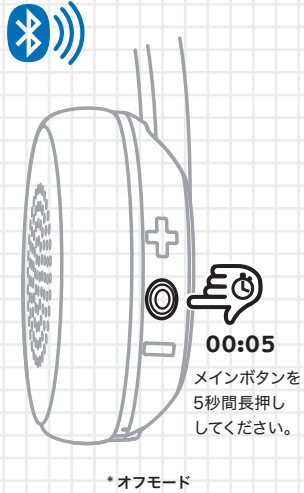

UP ROAR WIRELESS

取扱説明書

新しいデバイスをペアリング:

ペアリングモード:

電源 - ON / OFF:

音量を上げる:

音量を下げる:

再生 / 一時停止:

次のトラックを再生する:

前のトラックを再生する:

応答 / 終了

充電