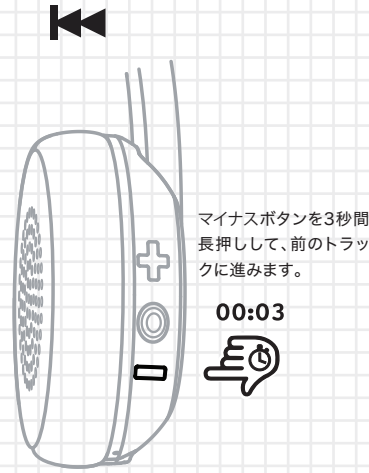

UP ROAR WIRELESS

取扱説明書

新しいデバイスをペアリング:

ペアリングモード:

電源 - ON / OFF:

音量を上げる:

音量を下げる:

再生 / 一時停止:

次のトラックを再生する:

前のトラックを再生する:

応答 / 終了

充電