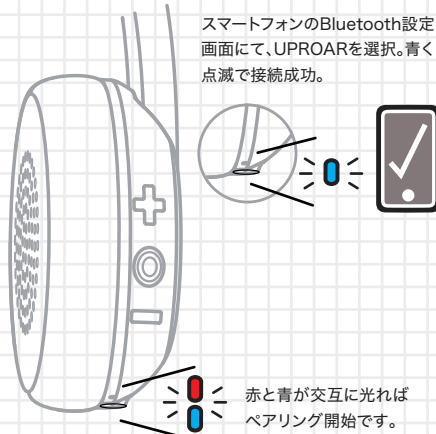

UP ROAR WIRELESS

取扱説明書

新しいデバイスをペアリング:

ペアリングモード:

電源 - ON / OFF:

音量を上げる:

音量を下げる:

再生 / 一時停止:

次のトラックを再生する:

前のトラックを再生する:

応答 / 終了

充電