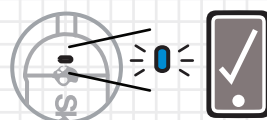

### 新しいデバイスをペアリング:

00:05

メインボタンを5秒間  
長押ししてください。

\* オフモード

### ペアリングモード:

赤と青が交互に光れば  
ペアリング開始です。

スマートフォンのBluetooth設定  
画面にて、Jib Wirelessを選  
択。青く点滅で接続成功。