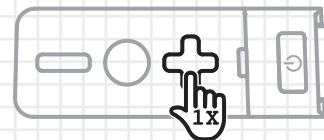

BARRICADE™ MINI WIRELESS

取扱説明書

電源 - ON / OFF :

メインボタンを3秒間
長押ししてください。 00:03

再生 / 一時停止 :

再生するにはメインボタンを1回押しください、再生中に一時
停止したい場合はもう一度メインボタンを1回押しください。

次のトラックを再生する :

00:02
プラスボタンを2秒間長押しして、次の
トラックに進みます。

新しいデバイスをペアリング :

* オフモード 00:05
メインボタンを5秒間
長押ししてください。

音量を上げる :

前のトラックを再生する :

00:02
プラスボタンを2秒間長押しして
前のトラックに戻ります。

ペアリングモード :
"BARRICADE"

スマートフォンのBluetooth設定画面
にて"BARRICADE"を選択し、青く
点滅で接続成功。

音量を下げる :