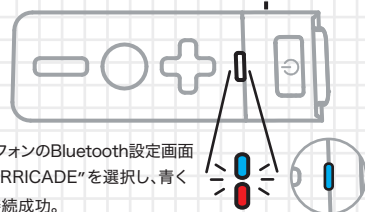

BARRICADE™ MINI WIRELESS

取扱説明書

電源 - ON / OFF :

メインボタンを3秒間
長押ししてください。 00:03

再生 / 一時停止 :

再生するにはメインボタンを1回押しください、再生中に一時
停止したい場合はもう一度メインボタンを1回押しください。

次のトラックを再生する :

00:02
プラスボタンを2秒間長押しして、次の
トラックに進みます。

新しいデバイスをペアリング :

* オフモード 00:05
メインボタンを5秒間
長押ししてください。

音量を上げる :

前のトラックを再生する :

00:02
プラスボタンを2秒間長押しして
前のトラックに戻ります。

ペアリングモード :
"BARRICADE"

スマートフォンのBluetooth設定画面
にて"BARRICADE"を選択し、青く
点滅で接続成功。

音量を下げる :