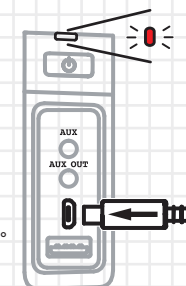

BARRICADE™ MINI WIRELESS

取扱説明書

電源 - ON / OFF :

メインボタンを3秒間
長押ししてください。 00:03

再生 / 一時停止 :

再生するにはメインボタンを1回押しください、再生中に一時
停止したい場合はもう一度メインボタンを1回押しください。

次のトラックを再生する :

00:02
プラスボタンを2秒間長押しして、次の
トラックに進みます。

新しいデバイスをペアリング :

* オフモード 00:05
メインボタンを5秒間
長押ししてください。

音量を上げる :

前のトラックを再生する :

00:02
プラスボタンを2秒間長押しして
前のトラックに戻ります。

ペアリングモード :
"BARRICADE"

スマートフォンのBluetooth設定画面
にて"BARRICADE"を選択し、青く
点滅で接続成功。

音量を下げる :

充電 :

コンセントを強く押し
赤く点滅で充電中です。