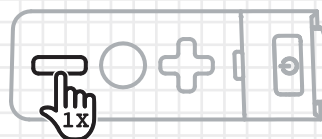

新しいデバイスをペアリング :

* オフモード 00:05
メインボタンを5秒間
長押ししてください。

音量を上げる :

前のトラックを再生する :

00:02
プラスボタンを2秒間長押しして
前のトラックに戻ります。

ペアリングモード :
"BARRICADE"

スマートフォンのBluetooth設定画面
にて"BARRICADE"を選択し、青く
点滅で接続成功。

音量を下げる :